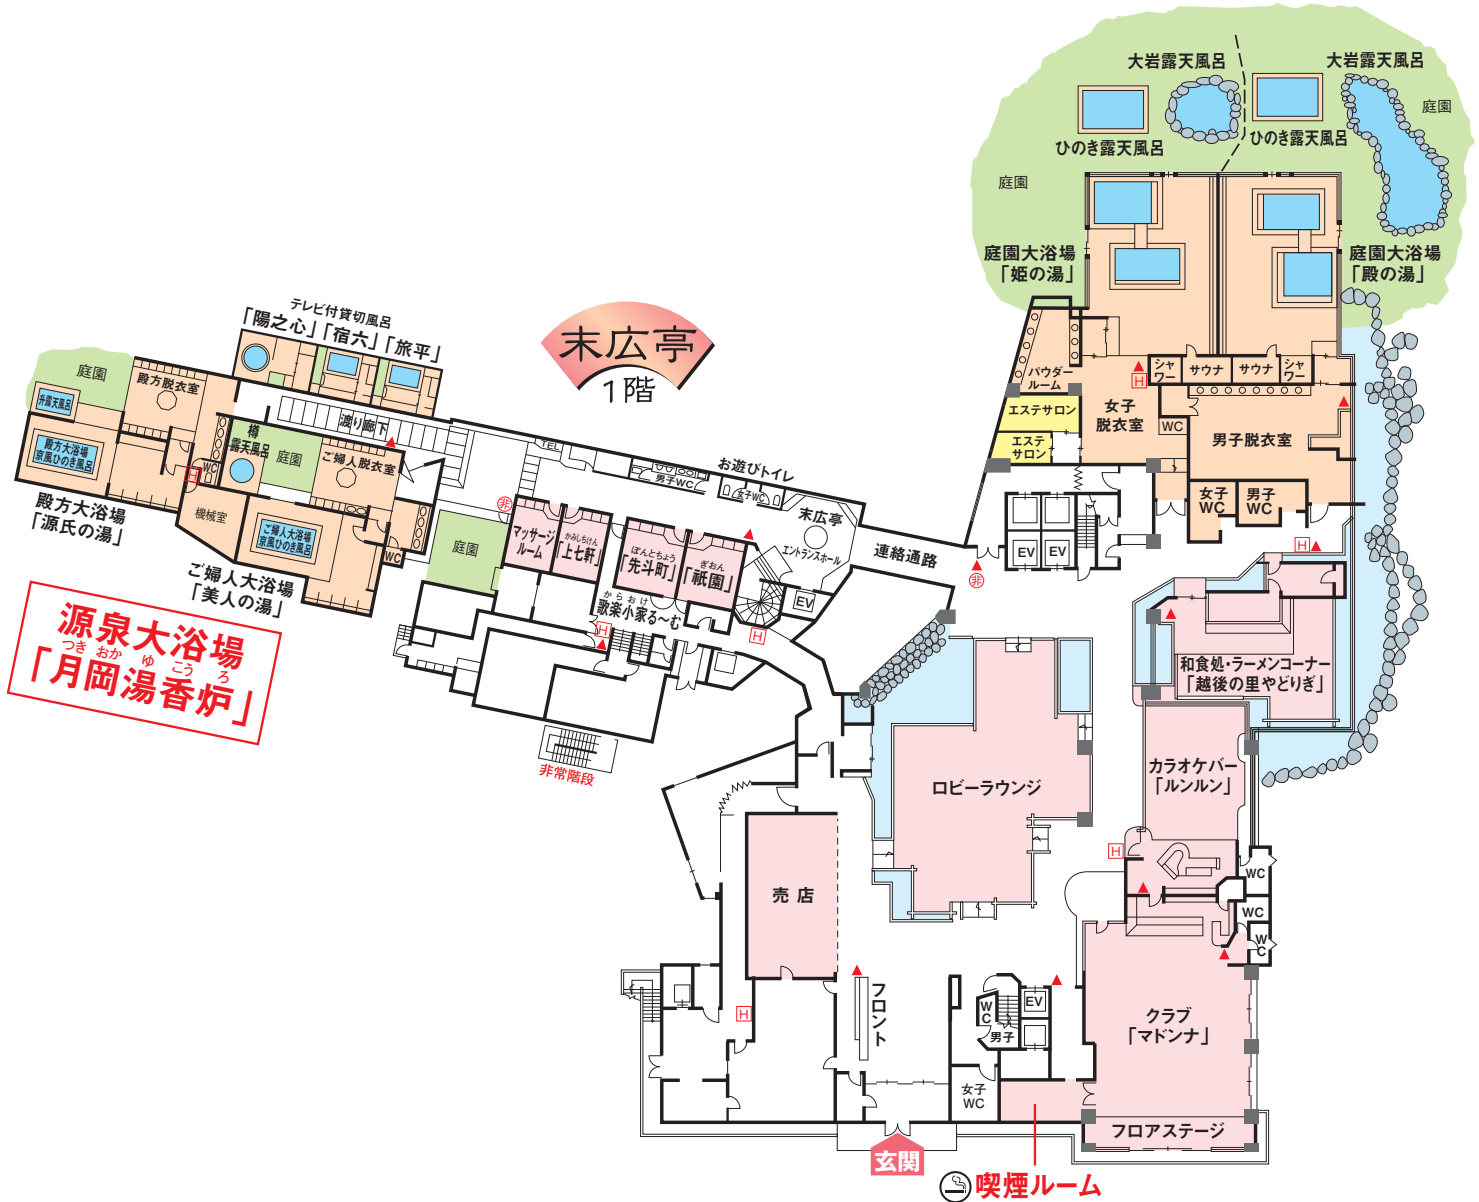

庭園大浴場

源泉大浴場
つきおか ゆこう
「月岡湯香炉」

末広亭
1階

雅亭

平安亭

末広亭

殿方「源氏の湯」
ご婦人「美人の湯」
貸切風呂

客室350~360 3F
客室250~255 2F
からおけ
歌楽小家る~む
(祇園・先斗町)
上七軒
マッサージルーム 1F

8F コンベンションホール
「曙光」(朝食会場)
7F 「GENJI香」
6F 客室611~625
5F 客室511~525
4F 客室411~425
3F 客室311~321
料亭街「華街道」
2F 大宴会場「おけさ御殿」
大広間「平安の間」
1F フロント 玄関
カラオケバー「ルンルン」
クラブ「マドンナ」
売店 ロビーラウンジ

客室601~608 6F
客室501~508 5F
客室401~408 4F
客室301~308 3F

大浴場 殿方「殿の湯」
ご婦人「姫の湯」
エステサロン アナタ
和食処「やどりぎ」
喫煙室

庭園大浴場

Ⓜ 非常口表示 H 消火栓表示 ▲ 消火器表示 L 避難はしご